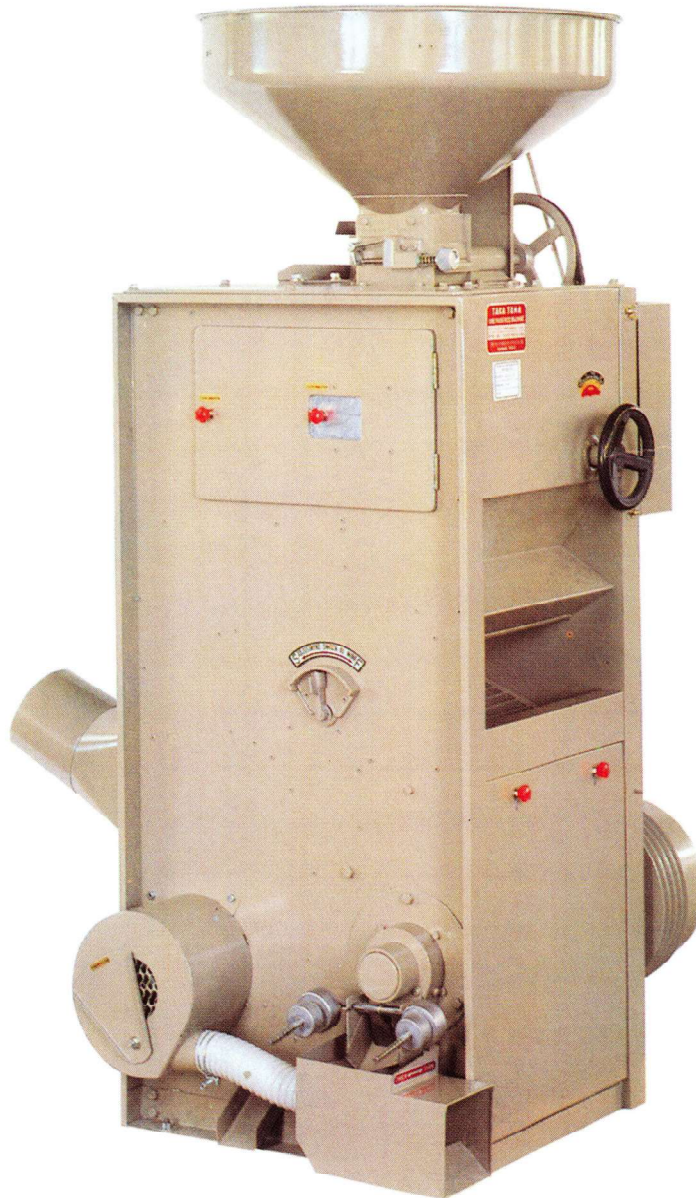

**ONE PASS
RICE MILL**

RIMAC

Model: PS-80, PS-160

| Model | Engine | Motor | Capacity per hour in rough rice | Overall Dimensions LxWxH | Export shipment | | |
|--------|--------|--------|------------------------------------|-----------------------------|-----------------|--------|--------|
| | | | | | N.W. | G.W. | VOL |
| PS-80 | 15 H.P | 10 H.P | 650 ~ 750 kg | 1050x850x1600 | 295 kg | 380 kg | 48 CFT |
| PS-160 | 30 H.P | 20 H.P | 900 ~ 1000 kg | 1080x950x1620 | 385 kg | 465 kg | 76 CFT |

MACHINE DIAGRAM

RUBBER ROLL

FAN CASING

VIBRATING SCREEN

RUBBER ROLL ADJUSTER

RICE SCREEN

ROUGH RICE

BROWN RICE

MOLINO DE ARROZ DE UN SOLO PASE

RIMAC

Modelos: PS-80 y PS-160

LO MAS MODERNO, VERSATIL Y MEJOR BALANCEADO EN
MOLINO DE ARROZ DE UN SOLO PASE.
MOLINO CON LA MISMA EFICIENCIA Y BELLEZA QUE UN
MOLINO DE MAS CAPACIDAD