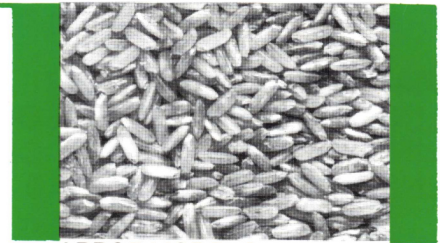

ARROZ MORENO