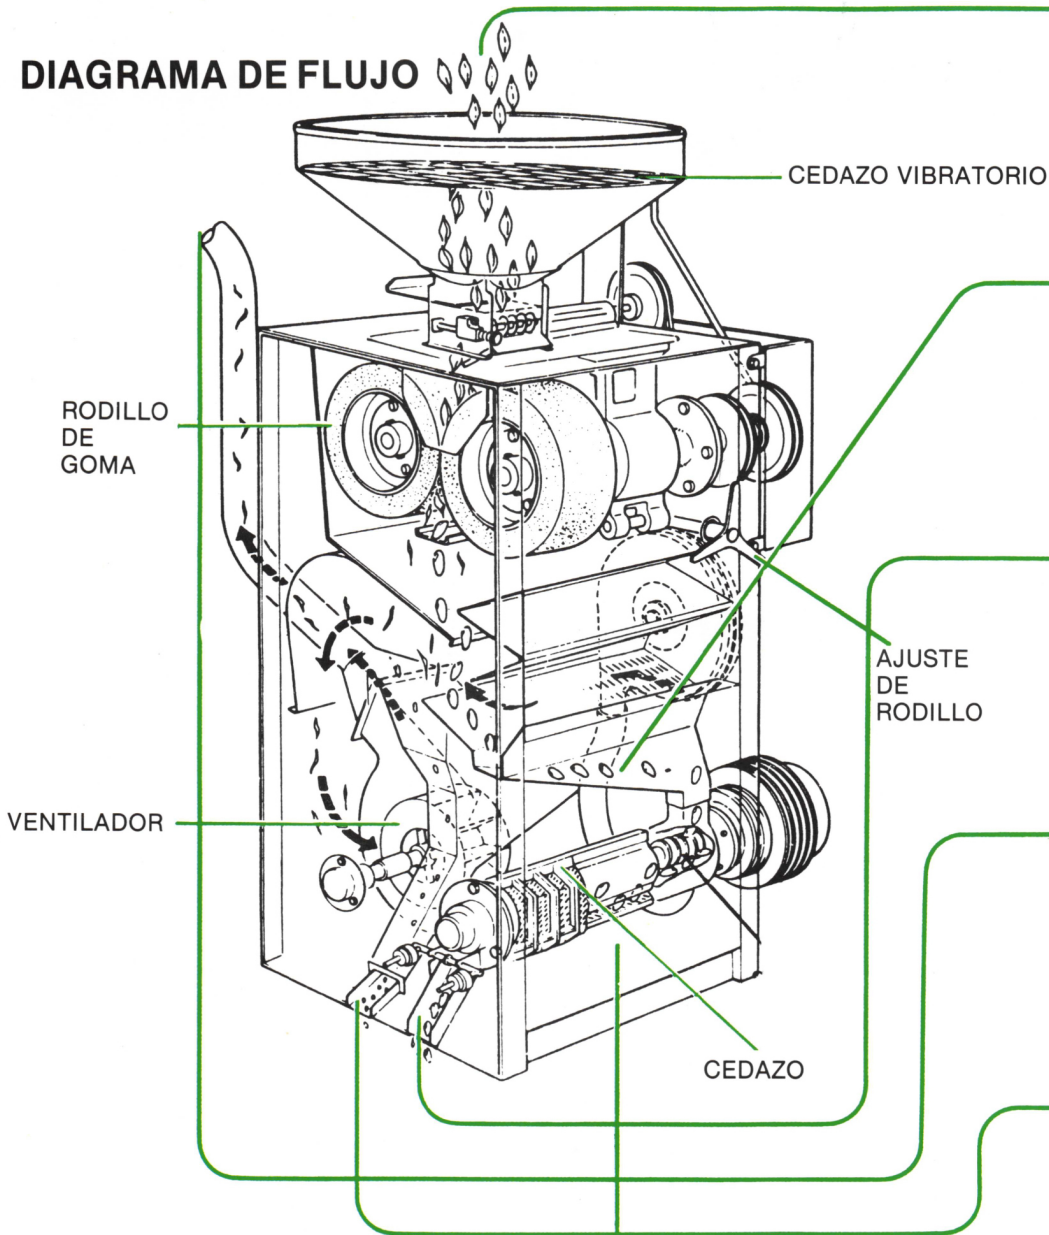

DIAGRAMA DE FLUJO

ARROZ GRANZA (paddy)